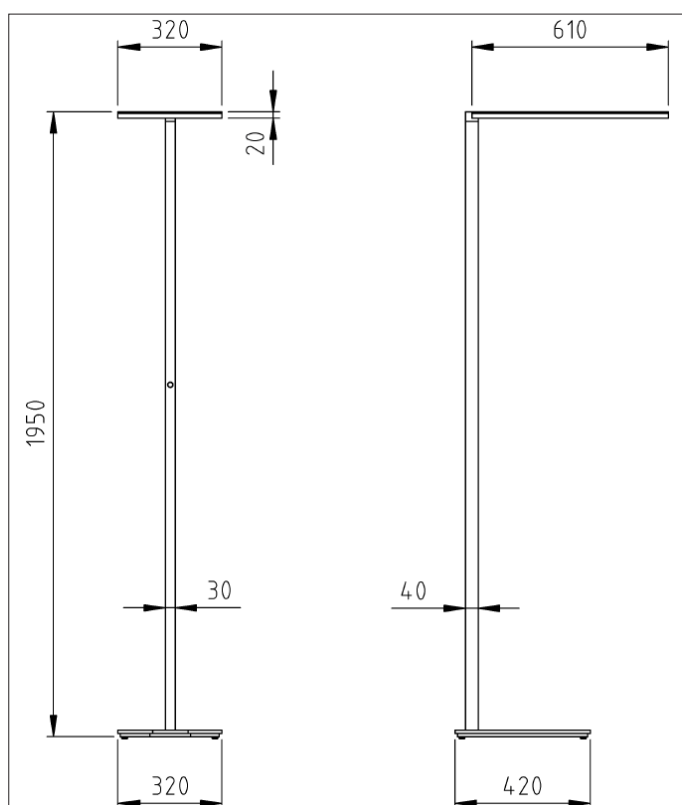

Stehleuchte

BASIS-INFO, ALLGEMEINE TECHNISCHE DATEN
UND TECHNISCHE ZEICHNUNGEN

LED-Around | Licht in alle Richtungen

Vereinigt Eleganz mit Effektivität. Strahlt nach oben und nach unten. Verbreitet homogenes, blendfreies Licht. Ist im ausgeschalteten Zustand völlig durchschaubar. Die LED Around macht sich überall nützlich. In Büro- und Verwaltungsgebäuden, in Showrooms und im privaten Ambiente.

ABMESSUNG [L X B X H]	LEUCHTENKOPF 610 x 320 x 20 mm LEUCHTENFUSS 420x320 mm [L x B] GESAMTHÖHE 1.950 mm
ANSCHLUSSLEISTUNG	max. 85 W
LEUCHTENLICHTSTROM	Moduleffizienz 196 lm/W direkt/indirekt 6.997 lm/4.665 lm bei 100 % direkt 11.662 lm Leuchtennennlichtstrom 16.660 lm
BETRIEBSSPANNUNG	230 V
LEBENSDAUER	LED 50.000 Stunden bei 70% des Ausgangslichtstroms
LICHTFARBE	Weiß 3.000/4.000 Kelvin
FARBWIEDERGABEINDEX	CRI > 85 enge Farbtoleranz MacAdam Step 3
NORM/AUSFÜHRUNG	UGR < 19 L65 < 1.500 cd/m ² gemäß EN 12464-1:2011
SCHUTZART	IP20
LEUCHTENGEHÄUSE	LEUCHTENKOPF: Aluminium natur oder schwarz eloxiert STANDROHR: Aluminium natir oder schwarz eloxiert STANDFUSS: Aluminium natur oder schwarz eloxiert, Beschwerung durch Stahlplatte schwarz Sonderfarben auf Anfrage
KONVERTER	Überlastschutz Übertemperaturschutz Kurzschlussicher Dimmen im DC-Betrieb einstellbar
OPTIONAL	Präsenzmelder Schwarkschaltung Tageslichtsensor
GEWICHT	18 kg
LICHTBERECHNUNG	EULUM-Datei siehe www.ado-lights.de