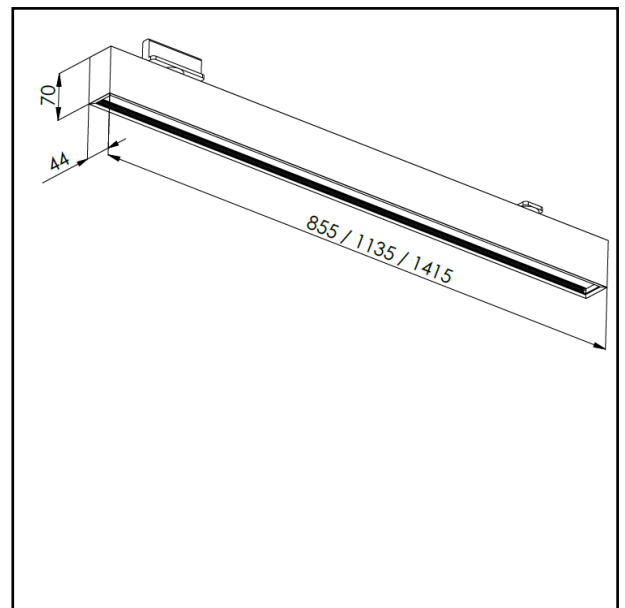

LED-Stream-MPO

Stromschienenstrahler

by TTC Timmler Technology GmbH
Christian-Schäfer-Str. 8 | 53881 Flamersheim
T +49 2255 921-200 | F +49 2255 921-500
info@ado-lights.de | www.ado-lights.de

Abmessung [L]	855 / 1135 / 1415 mm
[B x H]	44 x 70 mm
Anschlussleistung	32 W [bei 1135mm Länge]
Leuchtenlichtstrom	3.680 lm
Abstrahlwinkel	120° mikroprismatisch
Blendwert	UGR<19
Lebensdauer	Nach 102.000 Stunden erzeugen 90% der LEDs mehr als 80% des Ausgangslichtstroms [L80 B10]
Lichtfarbe	weiß 2.200 / 2.700 / 3.000 / 4.000 K
Farbwiedergabeindex	CRI > 90 MacAdam Step 3
Schutzart Schutzklasse	IP20 Klasse 1
Leuchtgehäuse	Aluminium keramisch eloxiert Weiß oder Schwarz
Abdeckung	Mikroprismatische Abdeckung
Befestigung	240V Trackadapter und Befestigung
Konverter	HDTV taugliches dimmbares Vorschaltgerät DALI oder BLE Überlastschutz Übertemperaturschutz
Optional	Stromschiene unterhalb des Lichtaustritts zum Anschluss von bis zu 3 individuell dimmbaren LED-Dot
Zertifikate	CE RoHS

Besonderheiten:

- Enddeckel auf Gehrung für scharfe Kanten
- Nachhaltiges Design durch einfach austauschbare LED-Module und Netzteile
- Keramikähnliche Haptik und Optik durch einzigartiges Beschichtungsverfahren
- Innovatives Track-In-Track-System welches ermöglicht unterhalb der Leuchte weitere Spots individuell einzusetzen und zu dimmen

Bild links: LED-Stream-S
Bild rechts: Detail Deckel mit Gehrung