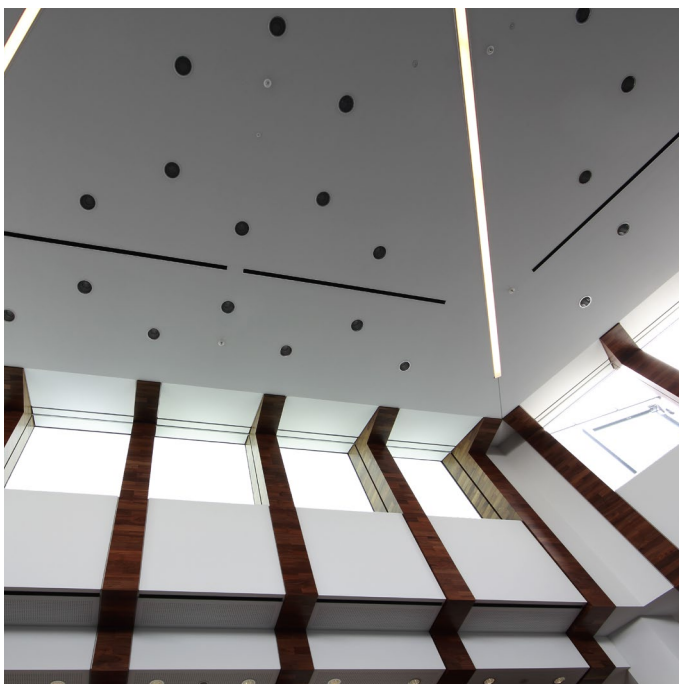


LED-SPACELIGHT

Fassaden- und
Flächenleuchte

ADO ®
by TTC Timmler Technology

LED-SPACELIGHT

Fassaden- und Flächenleuchte

ADO *Lights*

BILDER

LED-SPACELIGHT

Fassaden- und Flächenleuchte

BASIS-INFO UND ALLGEMEINE TECHNISCHE DATEN

LED-SpaceLight | Licht in Szene gesetzt

Die LED-SpaceLight ermöglicht völlig neue Lichtkonzepte. Ihr schöner Schein schmückt Innenräume wie Showrooms oder Schaufenster. Im Außenbereich ähnelt die LED-SpaceLight einer auffälligen Lichtskulptur – wenn sie Oberflächen beziehungsweise Konturen eines Gebäudes betont. Diese extrem flache Leuchte bringt Farbe ins Spiel, in unterschiedlichen Weißtönen oder durch Color-LEDs. Ein innovativer Effekt, dem sich kein Betrachter entziehen kann.

Merkmale

- witterungsbeständig
- perfekte Lichthomogenität
- blendfrei
- Einbindung in Außen- und Innenfassaden oder sonstige Flächen möglich
- Lichtfarbe monochrom, optional multicolor

ABMESSUNG [L X B]	1.500 x 3.000 mm max. Leuchtfläche Aufbautiefe min. 25 mm
ANSCHLUSSLEISTUNG	in Abhängigkeit der Lichtfläche
LICHTFARBE	2.700/3.000/4.000/5.000 Kelvin optional RGB
FARBWIEDERGABEINDEX	CRI > 85
BETRIEBSSPANNUNG	24V DC
STEUERSCHNITTSTELLE	mit Vorschaltgerät kompatibel zu jeder Schnittstelle wie DMX512, DALI, EIB etc.
SCHUTZART	IP54/65
ZERTIFIKATE	CE, RoHs
LEUCHTENGEHÄUSE	Aluminium natur oder Edelstahl
ABDECKUNG	ESG-Glas optiwhite mit Passepartoutdruck z. B. schwarz, weiß etc.
SONSTIGES	Umgebungstemperatur –25 °C bis +50 °C Anschlussleitung mit Steckverbindungen IP67 geeignet für den Einbau in Fassaden, Montageprofil aus Edelstahl