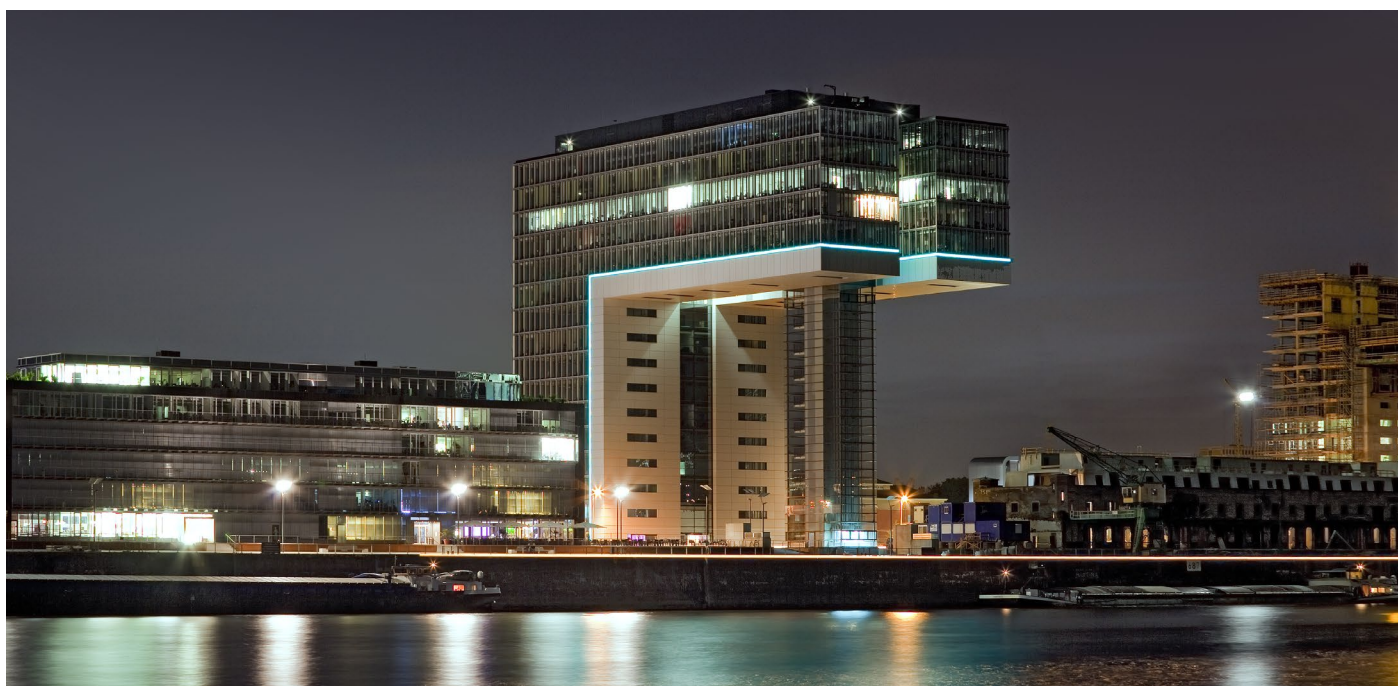


LED-SPACELIGHT

Fassaden- und
Flächenleuchte

ADO ®
by TTC Timmler Technology

LED-SPACELIGHT

Fassaden- und Flächenleuchte

ADO *Lights*

BILDER

LED-SPACELIGHT

Fassaden- und Flächenleuchte

BASIS-INFO UND ALLGEMEINE TECHNISCHE DATEN

LED-SpaceLight | Licht in Szene gesetzt

Die LED-SpaceLight ermöglicht völlig neue Lichtkonzepte. Ihr schöner Schein schmückt Innenräume wie Showrooms oder Schaufenster. Im Außenbereich ähnelt die LED-SpaceLight einer auffälligen Lichtskulptur – wenn sie Oberflächen beziehungsweise Konturen eines Gebäudes betont. Diese extrem flache Leuchte bringt Farbe ins Spiel, in unterschiedlichen Weißtönen oder durch Color-LEDs. Ein innovativer Effekt, dem sich kein Betrachter entziehen kann.

Merkmale

- witterungsbeständig
- perfekte Lichthomogenität
- blendfrei
- Einbindung in Außen- und Innenfassaden oder sonstige Flächen möglich
- Lichtfarbe monochrom, optional multicolor

ABMESSUNG [L X B]	1.500 x 3.000 mm max. Leuchtfläche Aufbautiefe min. 25 mm
ANSCHLUSSLEISTUNG	in Abhängigkeit der Lichtfläche
LICHTFARBE	2.700/3.000/4.000/5.000 Kelvin optional RGB
FARBWIEDERGABEINDEX	CRI > 85
BETRIEBSSPANNUNG	24V DC
STEUERSCHNITTSTELLE	mit Vorschaltgerät kompatibel zu jeder Schnittstelle wie DMX512, DALI, EIB etc.
SCHUTZART	IP54/65
ZERTIFIKATE	CE, RoHs
LEUCHTENGEHÄUSE	Aluminium natur oder Edelstahl
ABDECKUNG	ESG-Glas optiwhite mit Passepartoutdruck z. B. schwarz, weiß etc.
SONSTIGES	Umgebungstemperatur –25 °C bis +50 °C Anschlussleitung mit Steckverbindungen IP67 geeignet für den Einbau in Fassaden, Montageprofil aus Edelstahl