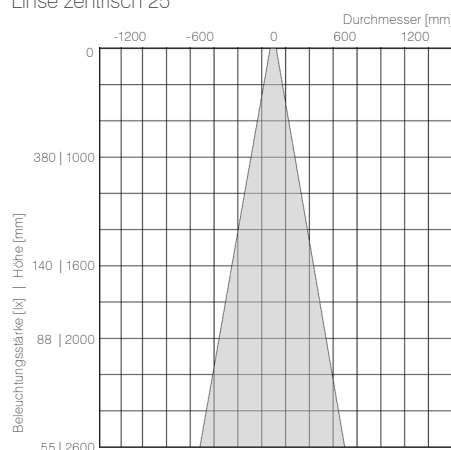

ABMESSUNG [L X B X H]	1.400/2.800 x 50 x 50 mm Sondermaße auf Anfrage möglich
ANSCHLUSSLEISTUNG	1–3W je LED
LEUCHTENLICHTSTROM	88 lm/W bei 350 mA
BETRIEBSSPANNUNG	Niedervoltbereich bis 48V DC 350–700 mA CC
ABSTRAHLWINKEL	10°/25°/50° [z] 25°/50° [e]
LEBENSDAUER	LED 50.000 Stunden bei 70% des Ausgangslichtstroms
LICHTFARBE	Weiß 2.600/3.000/3.500/4.000 Kelvin
FARBWIEDERGABEINDEX	CRI > 90
LED-ANZAHL	6/12 Stück [1.400/2.800 mm]
LICHTPUNKTABSTAND	250 mm [Standard]
SCHUTZART	IP54 optional IP65
ZERTIFIKATE	CE, RoHs
LEUCHTENGEHÄUSE	Aluminium natur oder schwarz eloxiert, Sonderfarben auf Anfrage möglich
BEFESTIGUNG	Pendelleuchte: Edelstahl-Drahtseile Zuleitung schwarz oder transparent
BETRIEBSGERÄT	statischer oder digital dimmbarer Konverter (DALI)
GEWICHT	1,2 kg

BELEUCHTUNGSSTÄRKE | LICHTFARBE 4.000 K NEUTRALWEISS | LEISTUNG 3 W

Linse zentrisch 10°

Linse zentrisch 25°

Linse zentrisch 50°

TTC Timmler Technology GmbH
Christian-Schäfer-Straße 8
D-53881 Flammersheim [Cologne/Bonn]
T +49 2255 9212-00
F +49 2255 9212-99
E info@ado-lights.com
I www.ado-lights.com
www.led-luc.com