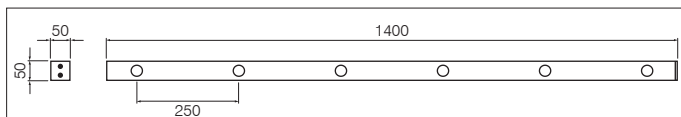

Pendel- oder

Anbau-/Einbauleuchte

BASIS-INFO, TECHNISCHE ZEICHNUNG,
ALLGEMEINE TECHNISCHE DATEN

LED-Hayat | Minimalismus mit viel Wirkung

Mehr Atmosphäre für den Innen- oder Außenbereich. Die LED-Hayat erlaubt unterschiedlichste Varianten: Sie ermöglicht indirekte Beleuchtung, sie kann ein- und angebaut werden. Ein minimalistisches Modell, das sich sogar als Pendelleuchte eignet. Die LED-Hayat – optimal um (auch große) Räume in Szene zu setzen oder Gebäudefronten zu illuminieren.

ABMESSUNG [L X B X H]	1.400/2.800 x 50 x 50 mm Sondermaße auf Anfrage möglich
ANSCHLUSSLEISTUNG	1–3W je LED
LEUCHTENLICHTSTROM	88 lm/W bei 350 mA
BETRIEBSSPANNUNG	Niedervoltbereich bis 48V DC 350–700 mA CC
ABSTRAHLWINKEL	10°/25°/50° [z] 25°/50° [e]
LEBENSDAUER	LED 50.000 Stunden bei 70% des Ausgangslichtstroms
LICHTFARBE	Weiß 2.600/3.000/3.500/4.000 Kelvin
FARBWIEDERGABEINDEX	CRI > 90
LED-ANZAHL	6/12 Stück [1.400/2.800 mm]
LICHTPUNKTABSTAND	250 mm [Standard]
SCHUTZART	IP54 optional IP65
ZERTIFIKATE	CE, RoHs
LEUCHTENGEHÄUSE	Aluminium natur oder schwarz eloxiert, Sonderfarben auf Anfrage möglich
BEFESTIGUNG	Pendelleuchte: Edelstahl-Drahtseile Zuleitung schwarz oder transparent
BETRIEBSGERÄT	statischer oder digital dimmbarer Konverter (DALI)
GEWICHT	1,2 kg