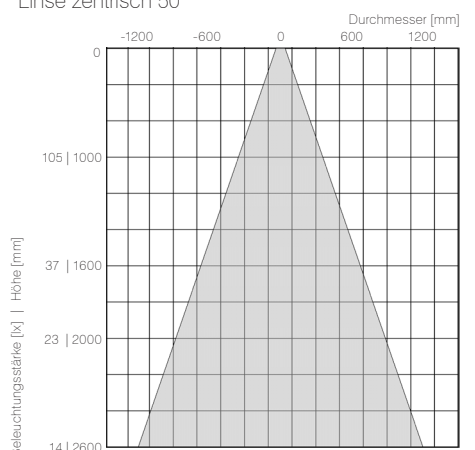

ABMESSUNG [L X B X H]	1.400/2.800 x 50 x 50 mm Sondermaße auf Anfrage möglich
ANSCHLUSSLEISTUNG	1–3W je LED
LEUCHTENLICHTSTROM	88 lm/W bei 350 mA
BETRIEBSSPANNUNG	Niedervoltbereich bis 48V DC 350–700 mA CC
ABSTRAHLWINKEL	10°/25°/50° [z] 25°/50° [e]
LEBENSDAUER	LED 50.000 Stunden bei 70% des Ausgangslichtstroms
LICHTFARBE	Weiß 2.600/3.000/3.500/4.000 Kelvin
FARBWIEDERGABEINDEX	CRI > 90
LED-ANZAHL	6/12 Stück [1.400/2.800 mm]
LICHTPUNKTABSTAND	250 mm [Standard]
SCHUTZART	IP54 optional IP65
ZERTIFIKATE	CE, RoHs
LEUCHTENGEHÄUSE	Aluminium natur oder schwarz eloxiert, Sonderfarben auf Anfrage möglich
BEFESTIGUNG	Pendelleuchte: Edelstahl-Drahtseile Zuleitung schwarz oder transparent
BETRIEBSGERÄT	statischer oder digital dimmbarer Konverter (DALI)
GEWICHT	1,2 kg

BELEUCHTUNGSSTÄRKE | LICHTFARBE 4.000 K NEUTRALWEISS | LEISTUNG 3 W

Linse zentrisch 10°

Linse zentrisch 25°

Linse zentrisch 50°

TTC Timmler Technology GmbH
Christian-Schäfer-Straße 8
D-53881 Flammersheim [Cologne/Bonn]
T +49 2255 9212-00
F +49 2255 9212-99
E info@ado-lights.com
I www.ado-lights.com
www.led-luc.com